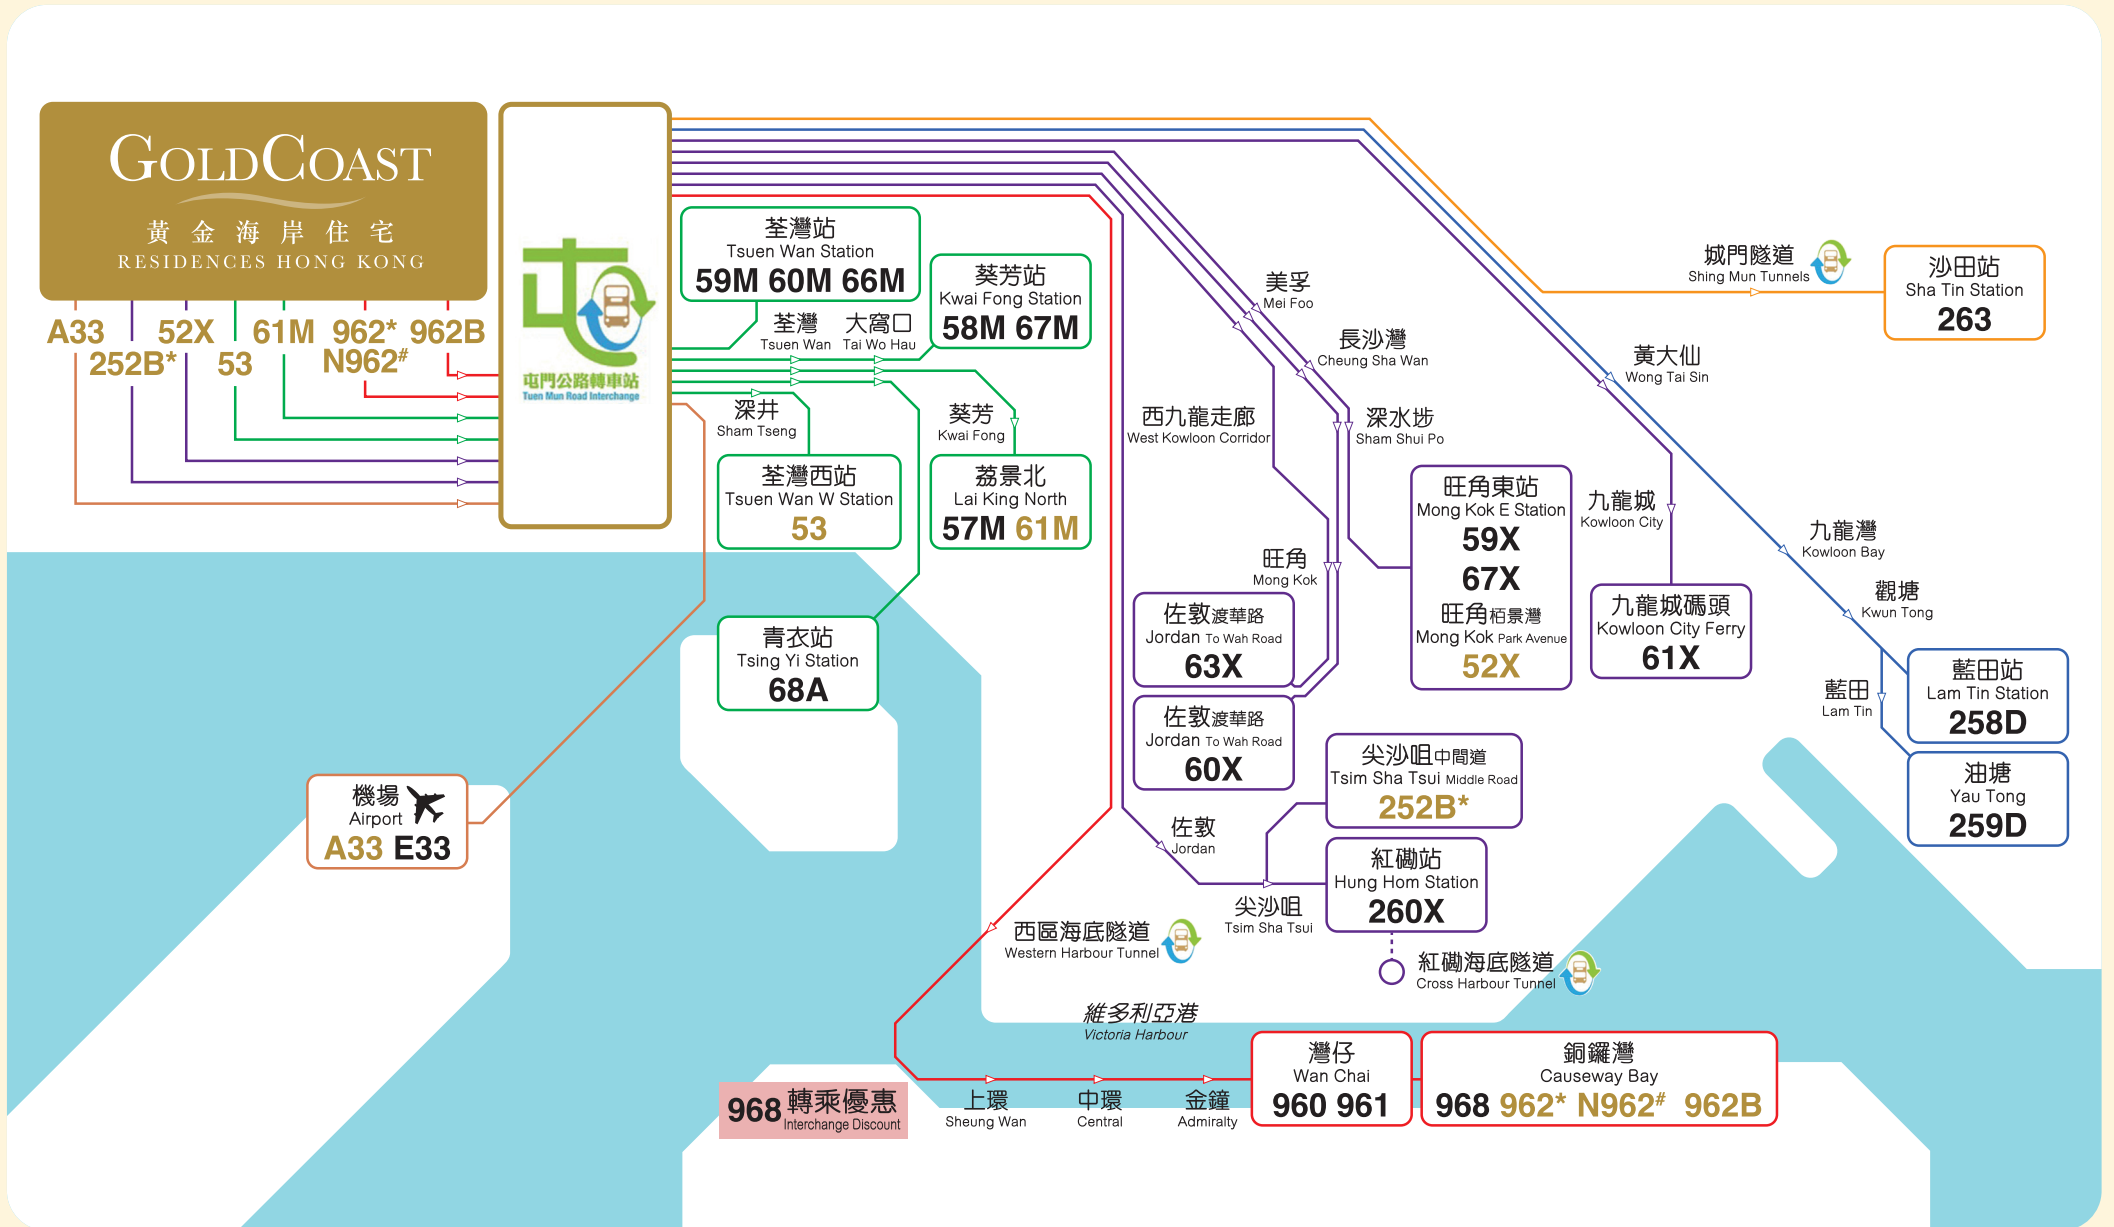

巴士 - 屯門公路轉車路線圖

Bus - Tuen Mun Road Interchange Route Map

* 252B & 962 (只限星期一至六繁忙時間 Mon- Sat peak hours only)

N962 (通宵線 Overnight)