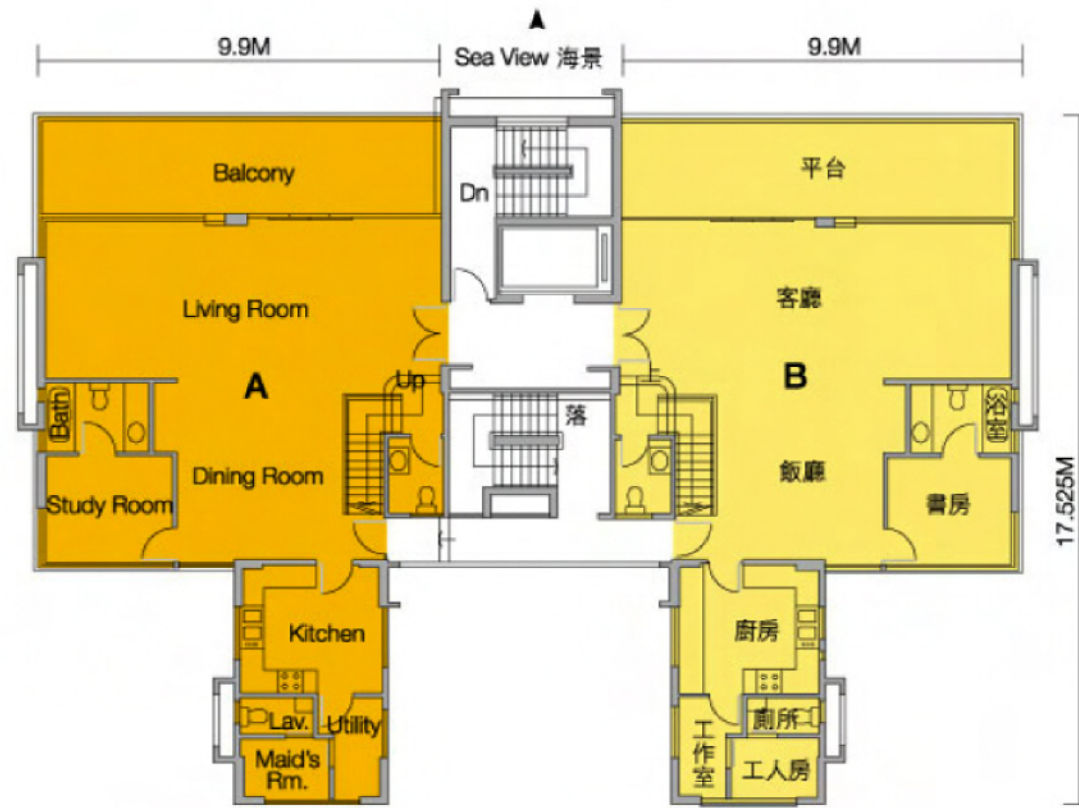

MARINA PENTHOUSE
海灣別墅複式連天台單位

2940 sq. ft.

Lower Floor
複式底層

Upper Floor
複式高層

Roof Plan 天台平面圖