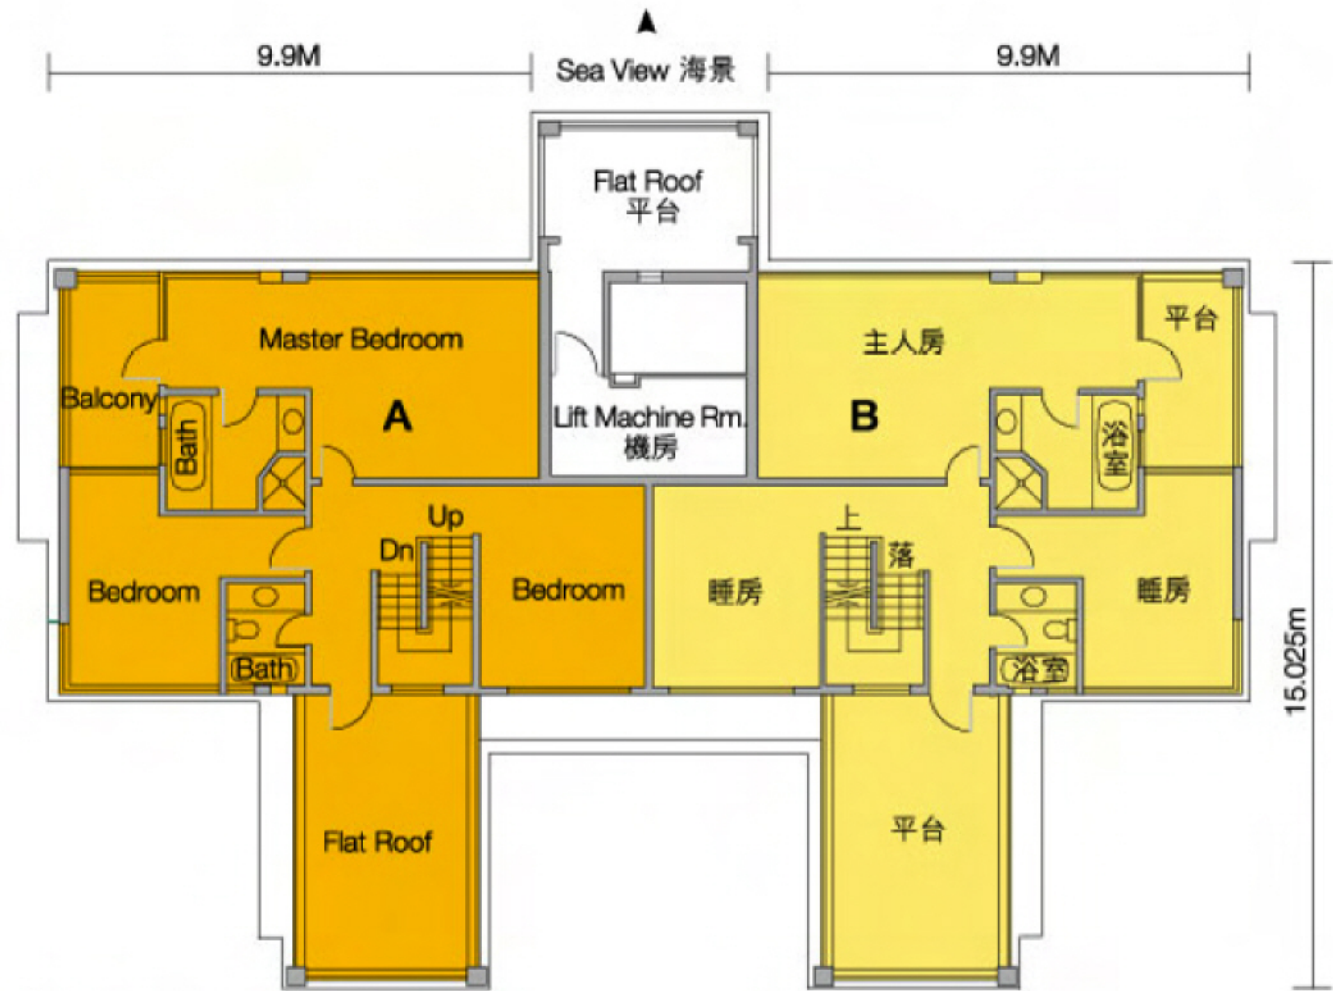

MARINA PENTHOUSE
海灣別墅複式連天台單位

2940 sq. ft.

Lower Floor
複式底層

Upper Floor
複式高層

Roof Plan 天台平面圖